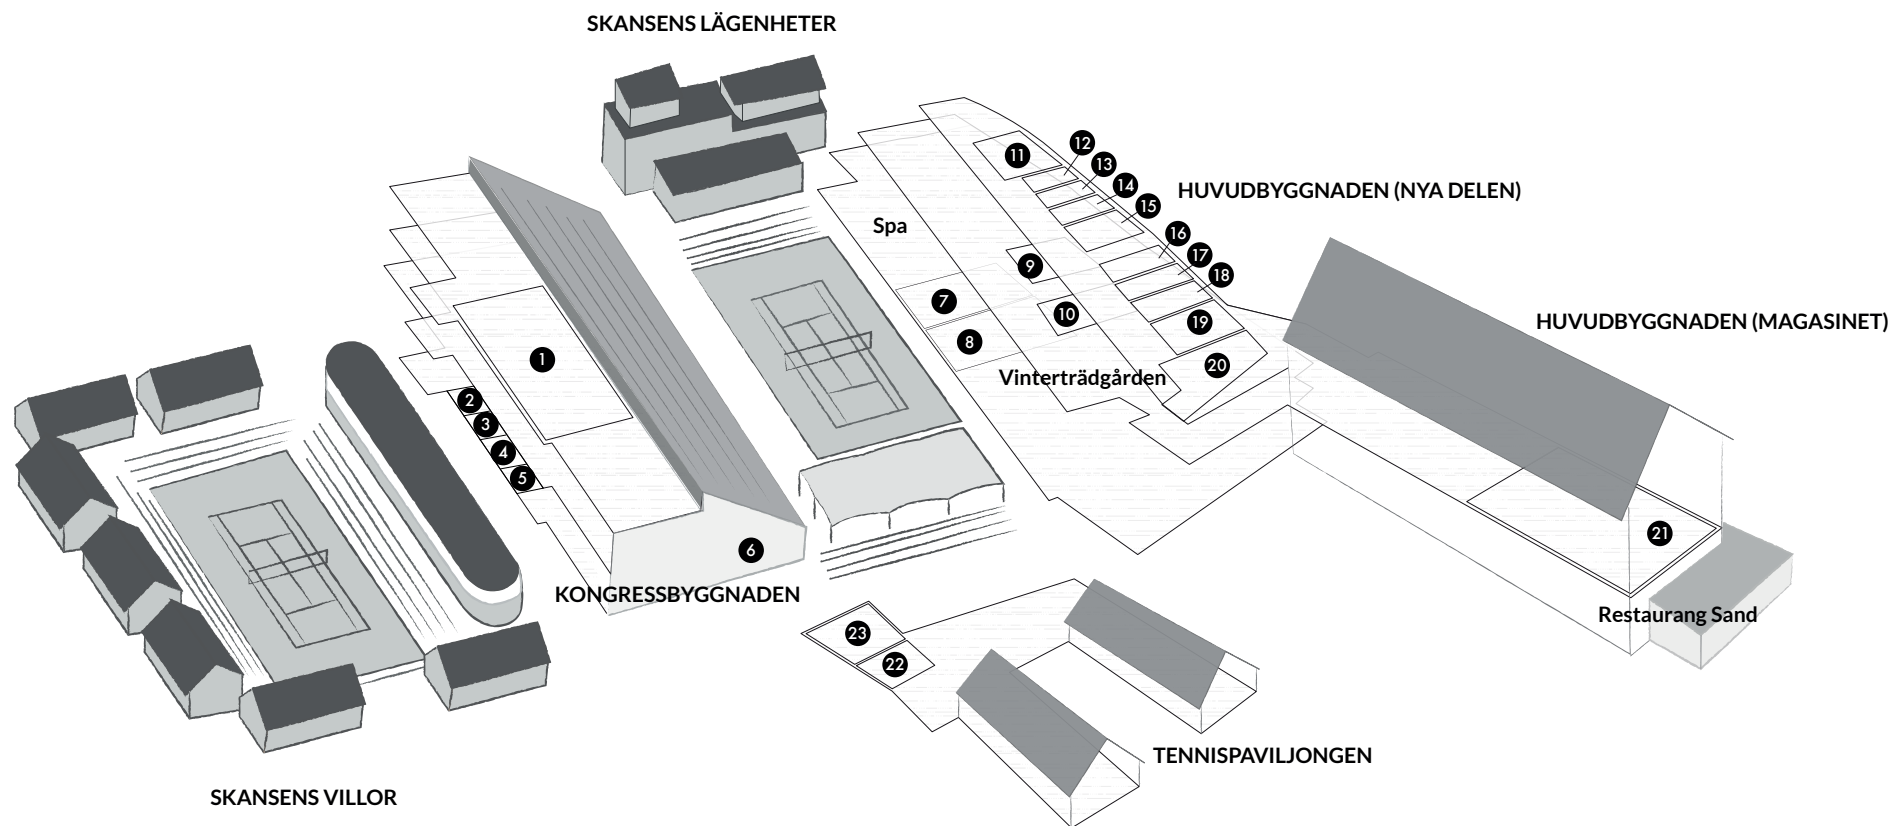

Översiktskarta Hotel Skansen

Konferenslokaler:

- 1 Kongresshallen (170-270)
- 2 Sinarp (12-20)
- 3 Dala (12-20)
- 4 Korröd (12-20)
- 5 Lya (12-20)

- 6 Gallerian (0-500)
- 7 Bjäre (36-90)
- 8 Båstad (36-100)
- 9 Kvinnaböske (14-40)
- 10 Dagshög (0-14)

- 11 Hemmeslöv (20-44)
- 12 Riviera (0-8)
- 13 Malen (0-8)
- 14 Norrviken (0-8)
- 15 Kattvik (8-20)

- 16 Boarp (0-8)
- 17 Hov (0-8)
- 18 Hovs Hallar (0-8)
- 19 Väderön (14-24)
- 20 Torekov (14-24)

- 21 Via Mare (20-60)
- 22 Linnea (11-20)
- 23 Svea (20-60)